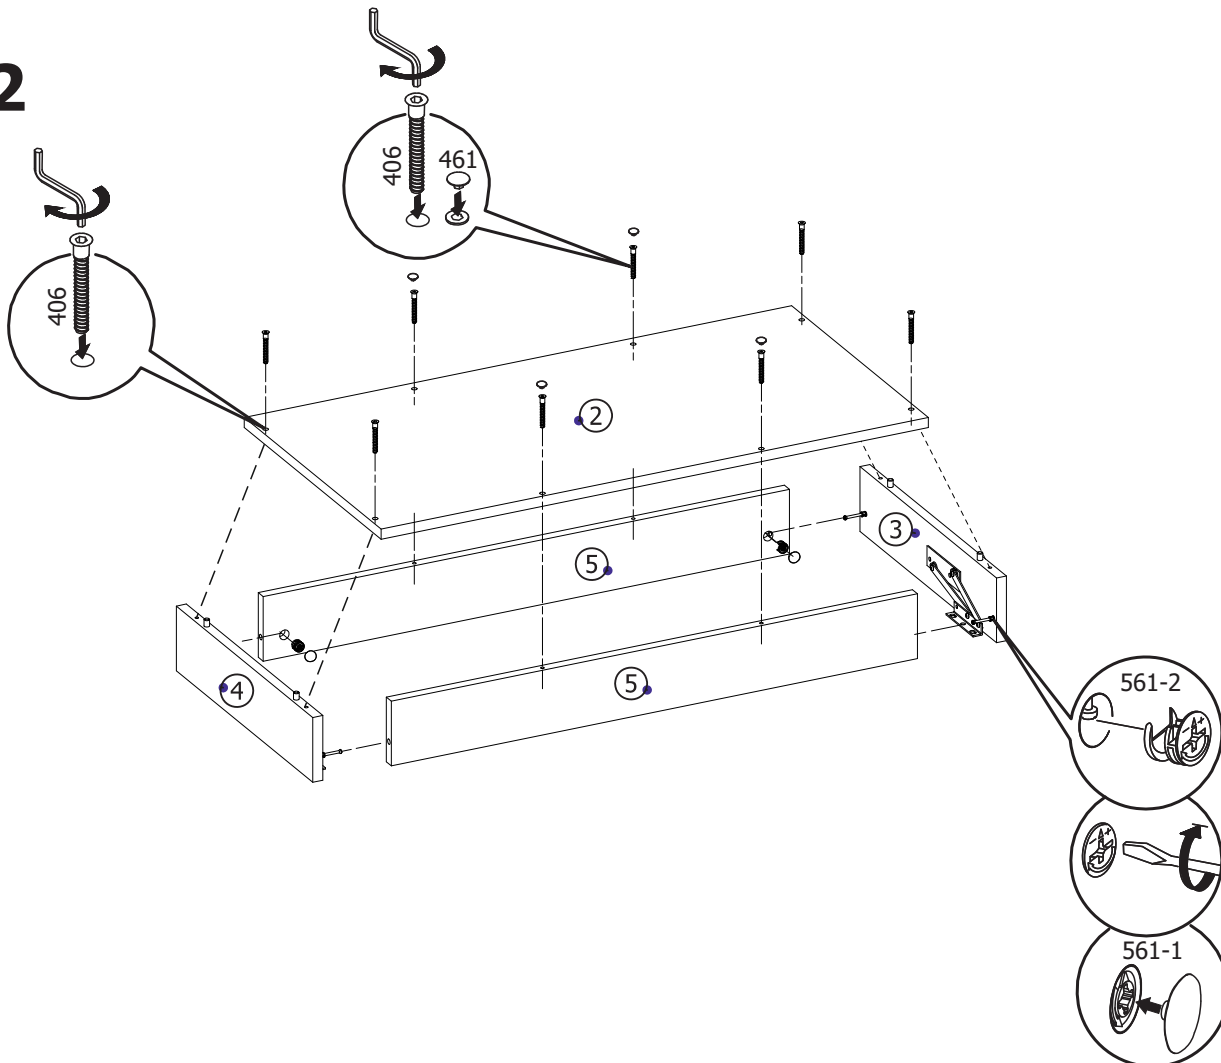

# Лофт СБ-3105/ LOFT SB-3105

№	L	B	S	Q	
1	880	440	16	1	1/1
2	880	440	16	1	1/1
3	102	439	16	1	1/1
4	102	439	16	1	1/1
5	846	102	16	2	1/1
6	876	372	16	1	1/1

561-3  Ø7x45 x4	401  x1
561-2  Ø15x12 x4	406  x8
561-1  x4	748  4mm. x1
709  x1	443  x1
444  M6x13 x4	205  Ø4x16 x20
120a  M6x14 x4	238  Ø4x15 x6
410  Ø8x30 x4	461  Ø12 x4

<p>561-3</p>  <p>Ø7x45 x4</p>	<p>444</p>  <p>M6x13 x4</p>	<p>709</p>  <p>x1</p>	<p>120a</p>  <p>M6x14 x4</p>	<p>410</p>  <p>Ø 8 x30 x4</p>
--	--	--	---	---

<p>561-1</p>  <p>x4</p>
<p>561-2</p>  <p>Ø15x12 x4</p>
<p>406</p>  <p>x8</p>
<p>461</p>  <p>Ø12 x4</p>