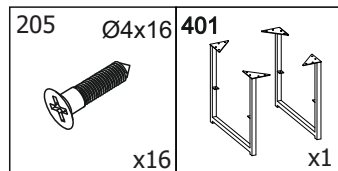

# Лофт СБ-3105/ LOFT SB-3105

№	L	B	S	Q	
1	880	440	16	1	1/1
2	880	440	16	1	1/1
3	102	439	16	1	1/1
4	102	439	16	1	1/1
5	846	102	16	2	1/1
6	876	372	16	1	1/1

561-3  Ø7x45 x4	401  x1
561-2  Ø15x12 x4	406  x8
561-1  x4	748  4mm. x1
709  x1	443  x1
444  M6x13 x4	205  Ø4x16 x20
120a  M6x14 x4	238  Ø4x15 x6
410  Ø8x30 x4	461  Ø12 x4

<p>561-3</p>  <p>Ø7x45 x4</p>	<p>444</p>  <p>M6x13 x4</p>	<p>709</p>  <p>x1</p>	<p>120a</p>  <p>M6x14 x4</p>	<p>410</p>  <p>Ø 8 x30 x4</p>
--	--	--	---	---

<p>561-1</p>  <p>x4</p>
<p>561-2</p>  <p>Ø15x12 x4</p>
<p>406</p>  <p>x8</p>
<p>461</p>  <p>Ø12 x4</p>