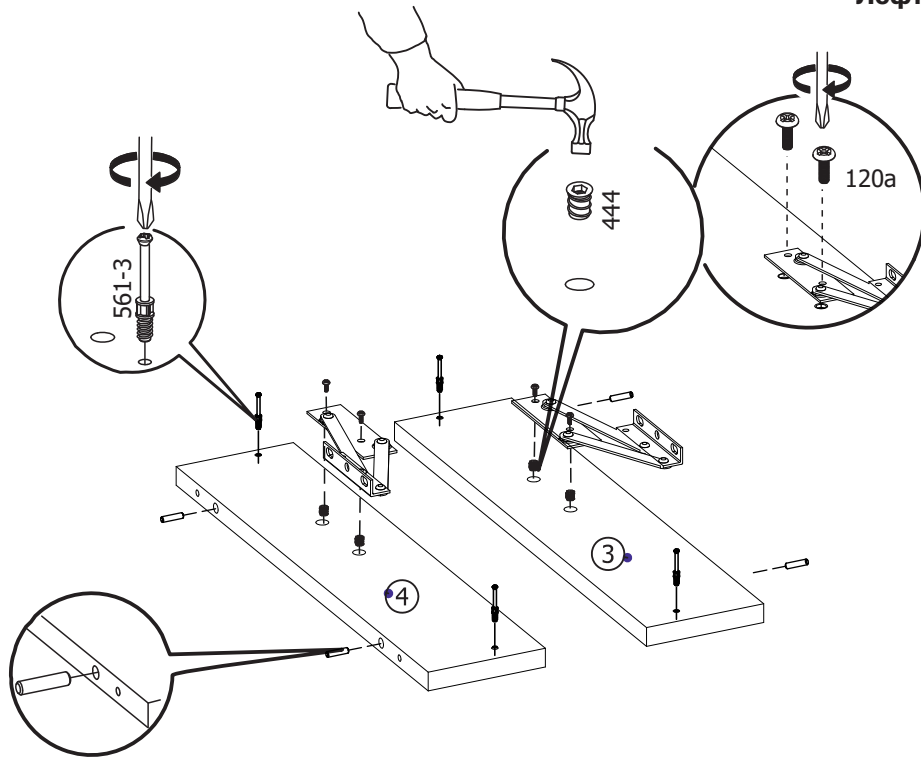

# Лофт СБ-3105/ LOFT SB-3105

№	L	B	S	Q	
1	880	440	16	1	1/1
2	880	440	16	1	1/1
3	102	439	16	1	1/1
4	102	439	16	1	1/1
5	846	102	16	2	1/1
6	876	372	16	1	1/1

561-3  Ø7x45 x4	401  x1
561-2  Ø15x12 x4	406  x8
561-1  x4	748  4mm. x1
709  x1	443  x1
444  M6x13 x4	205  Ø4x16 x20
120a  M6x14 x4	238  Ø4x15 x6
410  Ø8x30 x4	461  Ø12 x4

<p>561-3</p>  <p>Ø7x45 x4</p>	<p>444</p>  <p>M6x13 x4</p>	<p>709</p>  <p>x1</p>	<p>120a</p>  <p>M6x14 x4</p>	<p>410</p>  <p>Ø 8 x30 x4</p>
--	--	--	---	---

<p>561-1</p>  <p>x4</p>
<p>561-2</p>  <p>Ø15x12 x4</p>
<p>406</p>  <p>x8</p>
<p>461</p>  <p>Ø12 x4</p>