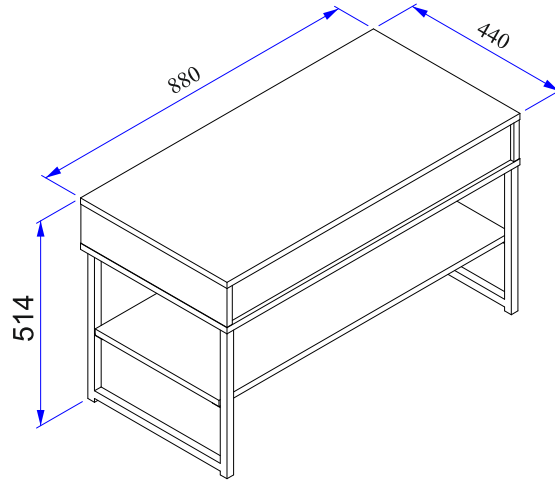

# Лофт СБ-3105/ LOFT SB-3105

№	L	B	S	Q	
1	880	440	16	1	1/1
2	880	440	16	1	1/1
3	102	439	16	1	1/1
4	102	439	16	1	1/1
5	846	102	16	2	1/1
6	876	372	16	1	1/1

561-3  Ø7x45 x4	401  x1
561-2  Ø15x12 x4	406  x8
561-1  x4	748  4mm. x1
709  x1	443  x1
444  M6x13 x4	205  Ø4x16 x20
120a  M6x14 x4	238  Ø4x15 x6
410  Ø8x30 x4	461  Ø12 x4

<p>561-3</p>  <p>Ø7x45 x4</p>	<p>444</p>  <p>M6x13 x4</p>	<p>709</p>  <p>x1</p>	<p>120a</p>  <p>M6x14 x4</p>	<p>410</p>  <p>Ø 8 x30 x4</p>
--	--	--	---	---

<p>561-1</p>  <p>x4</p>
<p>561-2</p>  <p>Ø15x12 x4</p>
<p>406</p>  <p>x8</p>
<p>461</p>  <p>Ø12 x4</p>