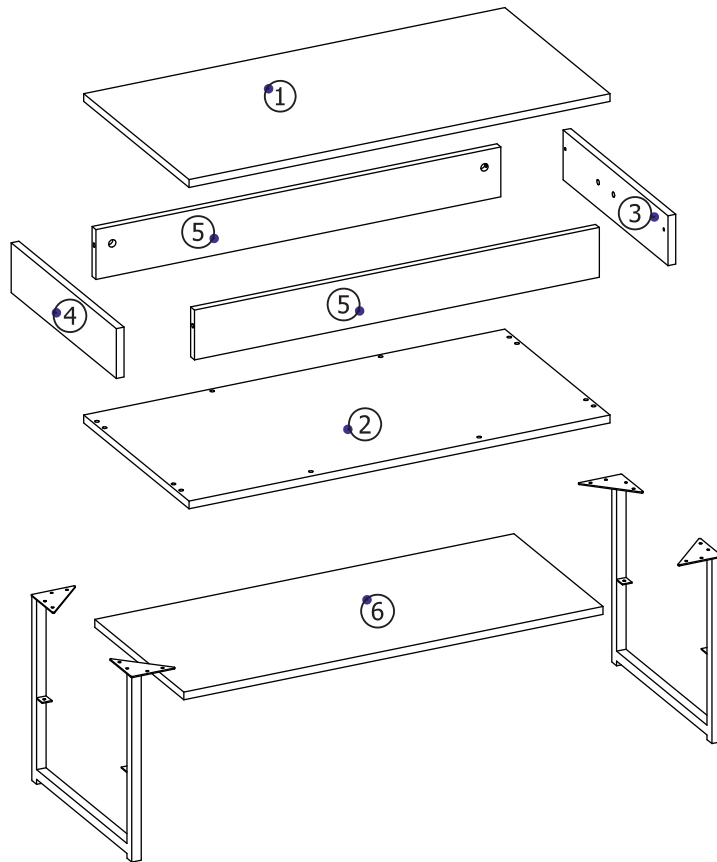

# Лофт СБ-3105/ LOFT SB-3105

№	L	B	S	Q	
1	880	440	16	1	1/1
2	880	440	16	1	1/1
3	102	439	16	1	1/1
4	102	439	16	1	1/1
5	846	102	16	2	1/1
6	876	372	16	1	1/1

561-3  Ø7x45 x4	401  x1
561-2  Ø15x12 x4	406  x8
561-1  x4	748  4mm. x1
709  x1	443  x1
444  M6x13 x4	205  Ø4x16 x20
120a  M6x14 x4	238  Ø4x15 x6
410  Ø8x30 x4	461  Ø12 x4

<p>561-3</p>  <p>Ø7x45 x4</p>	<p>444</p>  <p>M6x13 x4</p>	<p>709</p>  <p>x1</p>	<p>120a</p>  <p>M6x14 x4</p>	<p>410</p>  <p>Ø 8 x30 x4</p>
--	--	--	---	---

<p>561-1</p>  <p>x4</p>
<p>561-2</p>  <p>Ø15x12 x4</p>
<p>406</p>  <p>x8</p>
<p>461</p>  <p>Ø12 x4</p>