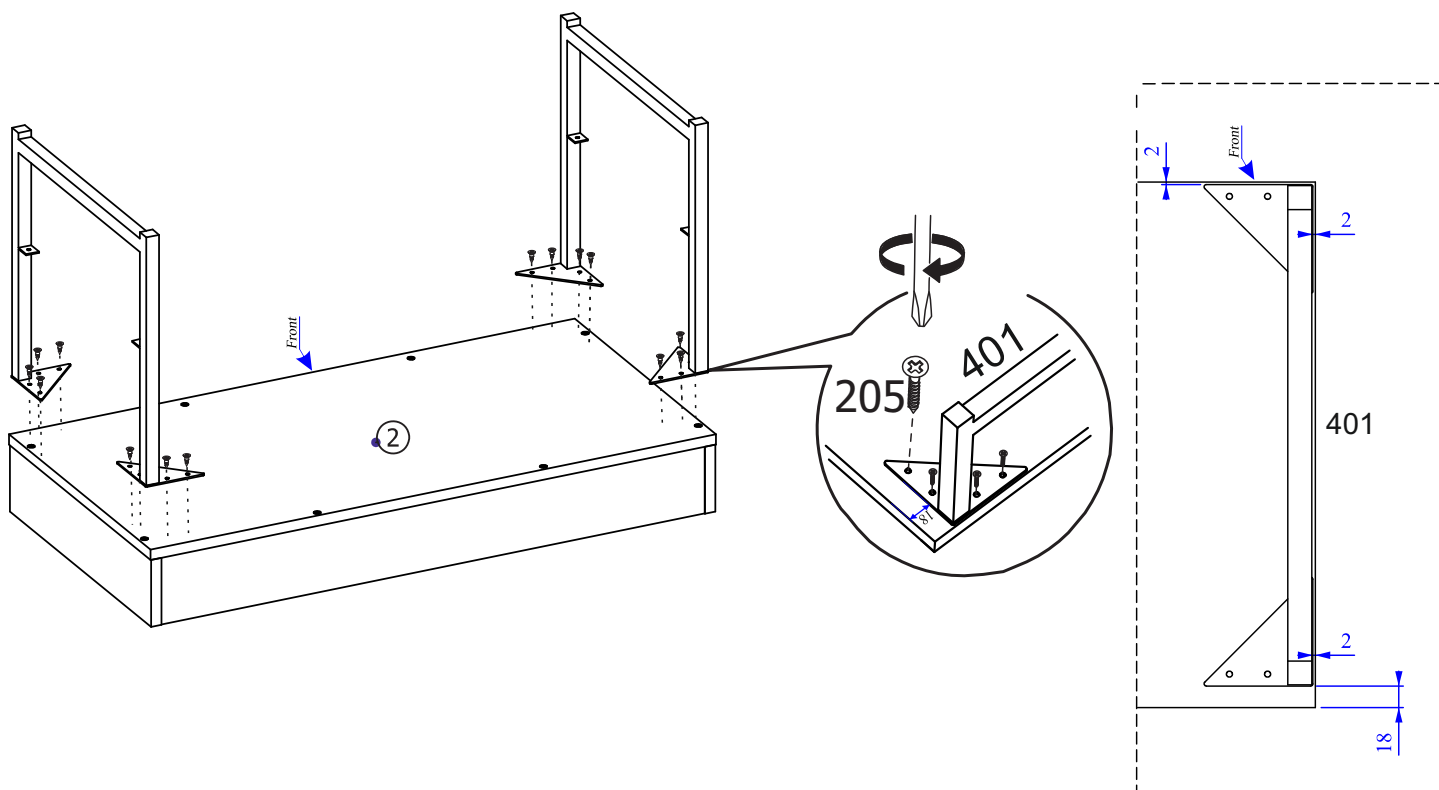

# Лофт СБ-3105/ LOFT SB-3105

№	L	B	S	Q	
1	880	440	16	1	1/1
2	880	440	16	1	1/1
3	102	439	16	1	1/1
4	102	439	16	1	1/1
5	846	102	16	2	1/1
6	876	372	16	1	1/1

561-3  Ø7x45 x4	401  x1
561-2  Ø15x12 x4	406  x8
561-1  x4	748  4mm. x1
709  x1	443  x1
444  M6x13 x4	205  Ø4x16 x20
120a  M6x14 x4	238  Ø4x15 x6
410  Ø8x30 x4	461  Ø12 x4

<p>561-3</p>  <p>Ø7x45 x4</p>	<p>444</p>  <p>M6x13 x4</p>	<p>709</p>  <p>x1</p>	<p>120a</p>  <p>M6x14 x4</p>	<p>410</p>  <p>Ø 8 x30 x4</p>
--	--	--	---	---

<p>561-1</p>  <p>x4</p>
<p>561-2</p>  <p>Ø15x12 x4</p>
<p>406</p>  <p>x8</p>
<p>461</p>  <p>Ø12 x4</p>