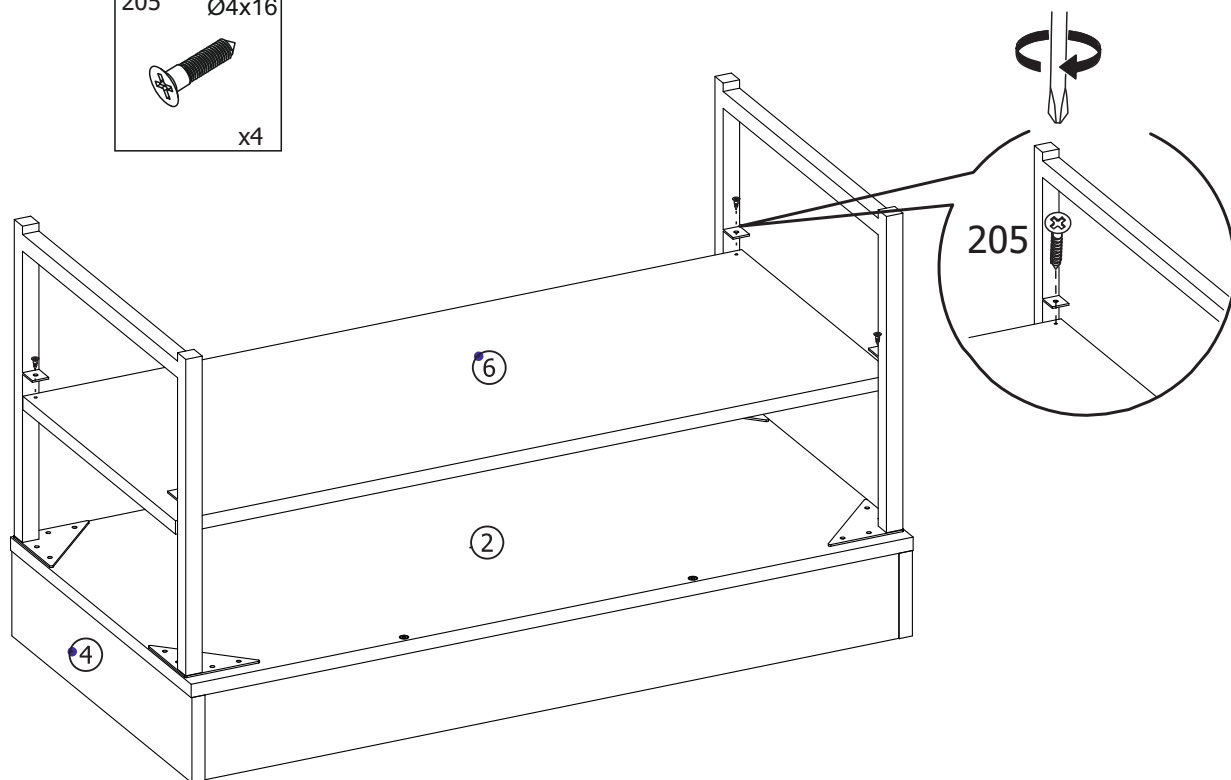

# Лофт СБ-3105/ LOFT SB-3105

№	L	B	S	Q	
1	880	440	16	1	1/1
2	880	440	16	1	1/1
3	102	439	16	1	1/1
4	102	439	16	1	1/1
5	846	102	16	2	1/1
6	876	372	16	1	1/1

561-3  Ø7x45 x4	401  x1
561-2  Ø15x12 x4	406  x8
561-1  x4	748  4mm. x1
709  x1	443  x1
444  M6x13 x4	205  Ø4x16 x20
120a  M6x14 x4	238  Ø4x15 x6
410  Ø8x30 x4	461  Ø12 x4

<p>561-3</p>  <p>Ø7x45 x4</p>	<p>444</p>  <p>M6x13 x4</p>	<p>709</p>  <p>x1</p>	<p>120a</p>  <p>M6x14 x4</p>	<p>410</p>  <p>Ø 8 x30 x4</p>
--	--	--	---	---

<p>561-1</p>  <p>x4</p>
<p>561-2</p>  <p>Ø15x12 x4</p>
<p>406</p>  <p>x8</p>
<p>461</p>  <p>Ø12 x4</p>