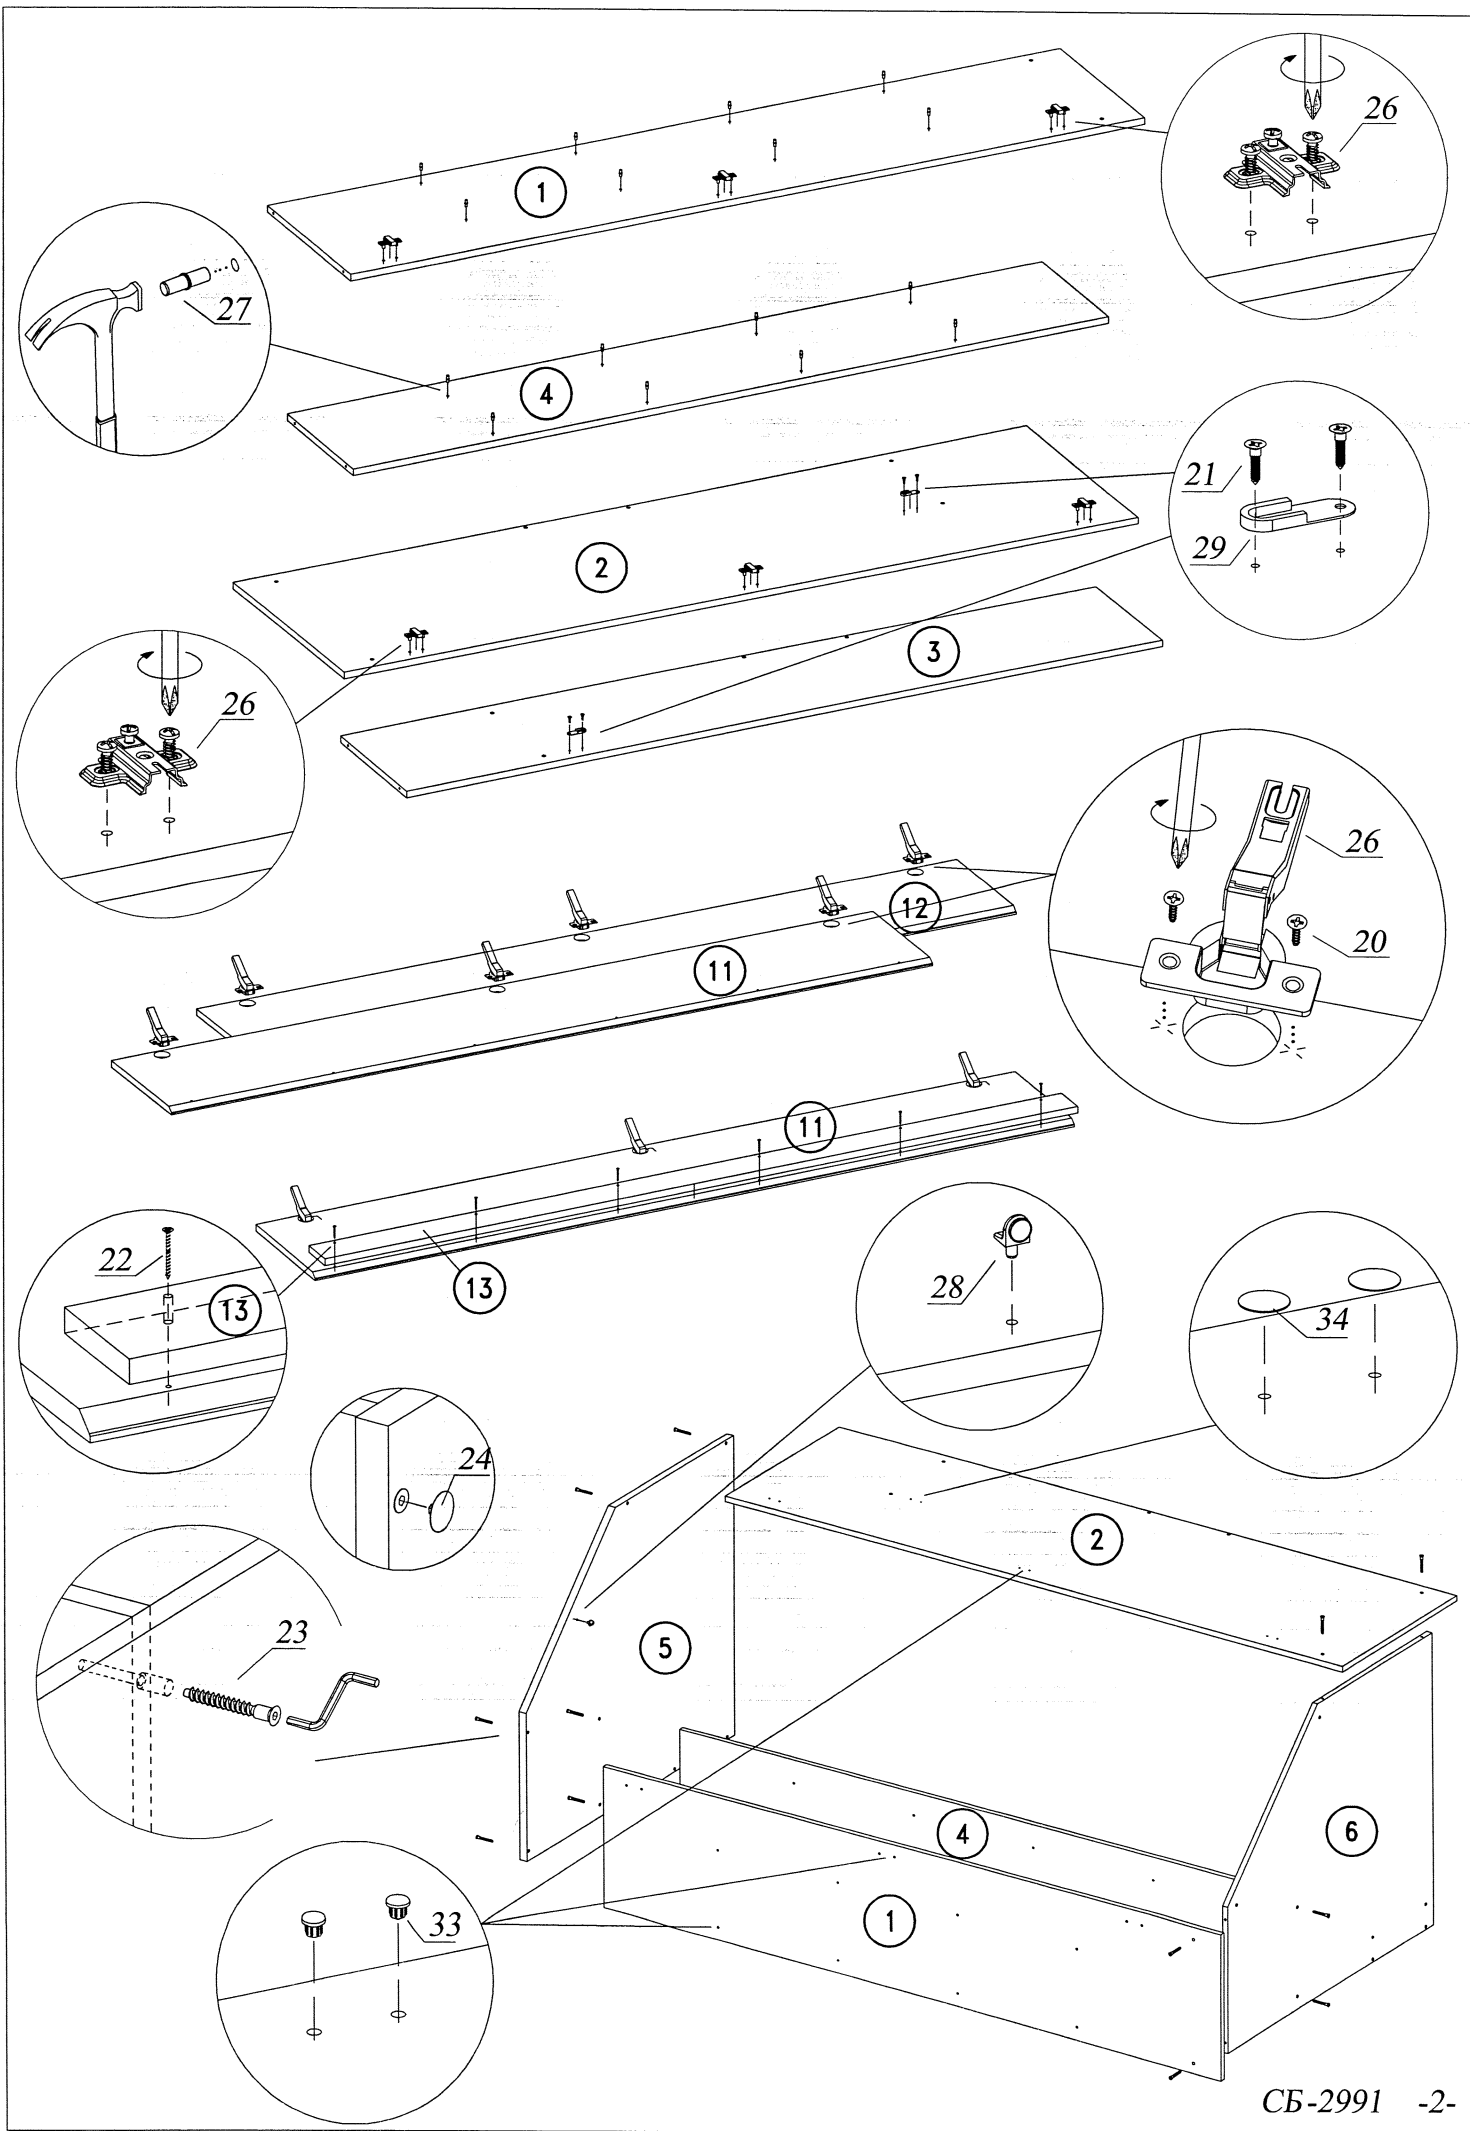

"Медея" СБ-2991
Шкаф угловой

№	LxBxS	шт.	пакет
1	1978x418x16	1	2
2	1978x554x16	1	2
3	1882x330x16	1	1
4	1882x330x16	1	1
5	1012x876x22	1	3
6	995x859x16	1	3
7	330x842x16	1	1
8	330x842x16	1	1
9	678x80x16	1	1
10	80x330x16	1	1
11	1892x296x16	1	1
12	1892x296x16	1	1
13	1876x80x16	1	2
14	330x310x16	4	1
15	1910x352x3	2	2
16	870x378x3	1	3
17	870x627x3	2	3

Левый вариант

18 1.6x25 56	19 3x18 13	20 4x13 29	21 4x16 4	22 4x30 6
23 7x50 28	24 28	25 1	26 6	27 16
28 1	29 2	30 L=836 1	31 6	32 13
33 Ø5x5 20	34 Ø12=2	35 Ø7x1.5 1		

Правый вариант

Сборка корпуса и
накручивание
фурнитуры на
детали 1,2,3,4,
делать зеркально,
согласно схеме сб.