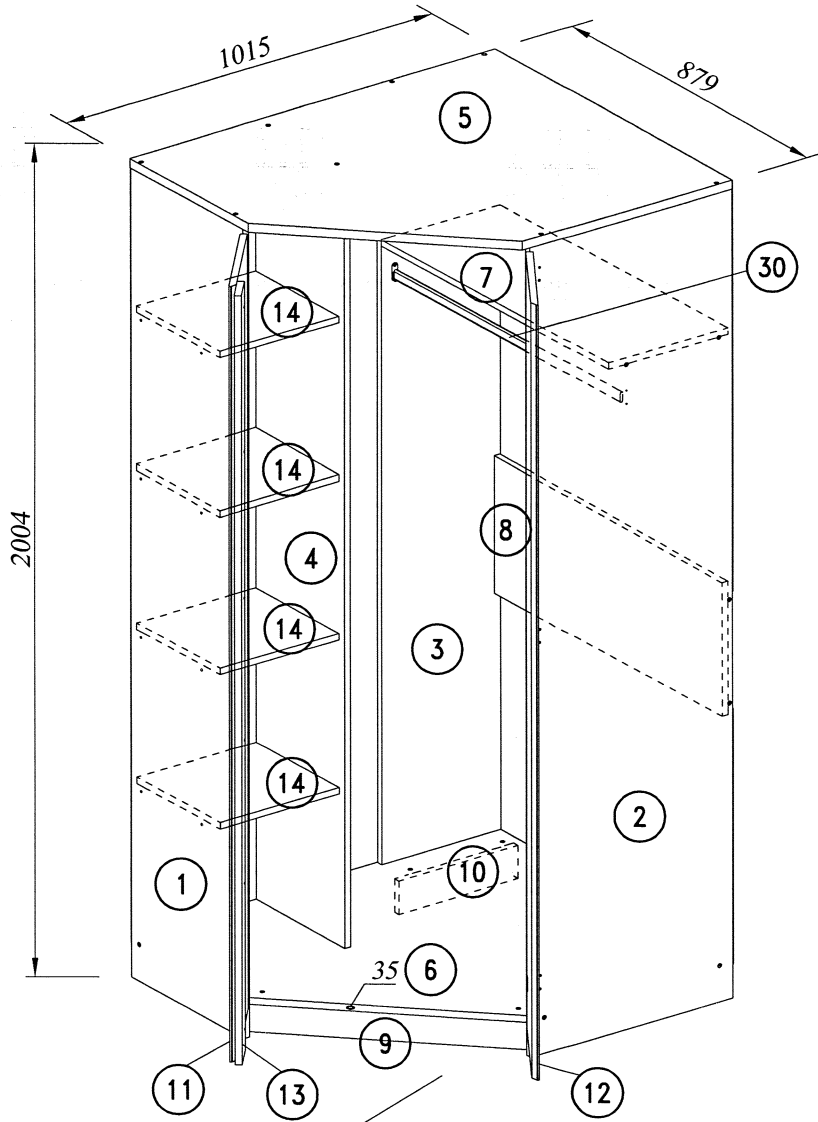

"Медея" СБ-2991
Шкаф угловой

№	LxBxS	шт.	пакет
1	1978x418x16	1	2
2	1978x554x16	1	2
3	1882x330x16	1	1
4	1882x330x16	1	1
5	1012x876x22	1	3
6	995x859x16	1	3
7	330x842x16	1	1
8	330x842x16	1	1
9	678x80x16	1	1
10	80x330x16	1	1
11	1892x296x16	1	1
12	1892x296x16	1	1
13	1876x80x16	1	2
14	330x310x16	4	1
15	1910x352x3	2	2
16	870x378x3	1	3
17	870x627x3	2	3

Левый вариант

18 1.6x25 56	19 3x18 13	20 4x13 29	21 4x16 4	22 4x30 6
23 7x50 28	24 28	25 1	26 6	27 16
28 1	29 2	30 L=836 1	31 6	32 13
33 Ø5x5 20	34 Ø12=2	35 Ø7x1.5 1		

Правый вариант

Сборка корпуса и
накручивание
фурнитуры на
детали 1,2,3,4,
делать зеркально,
согласно схеме сб.