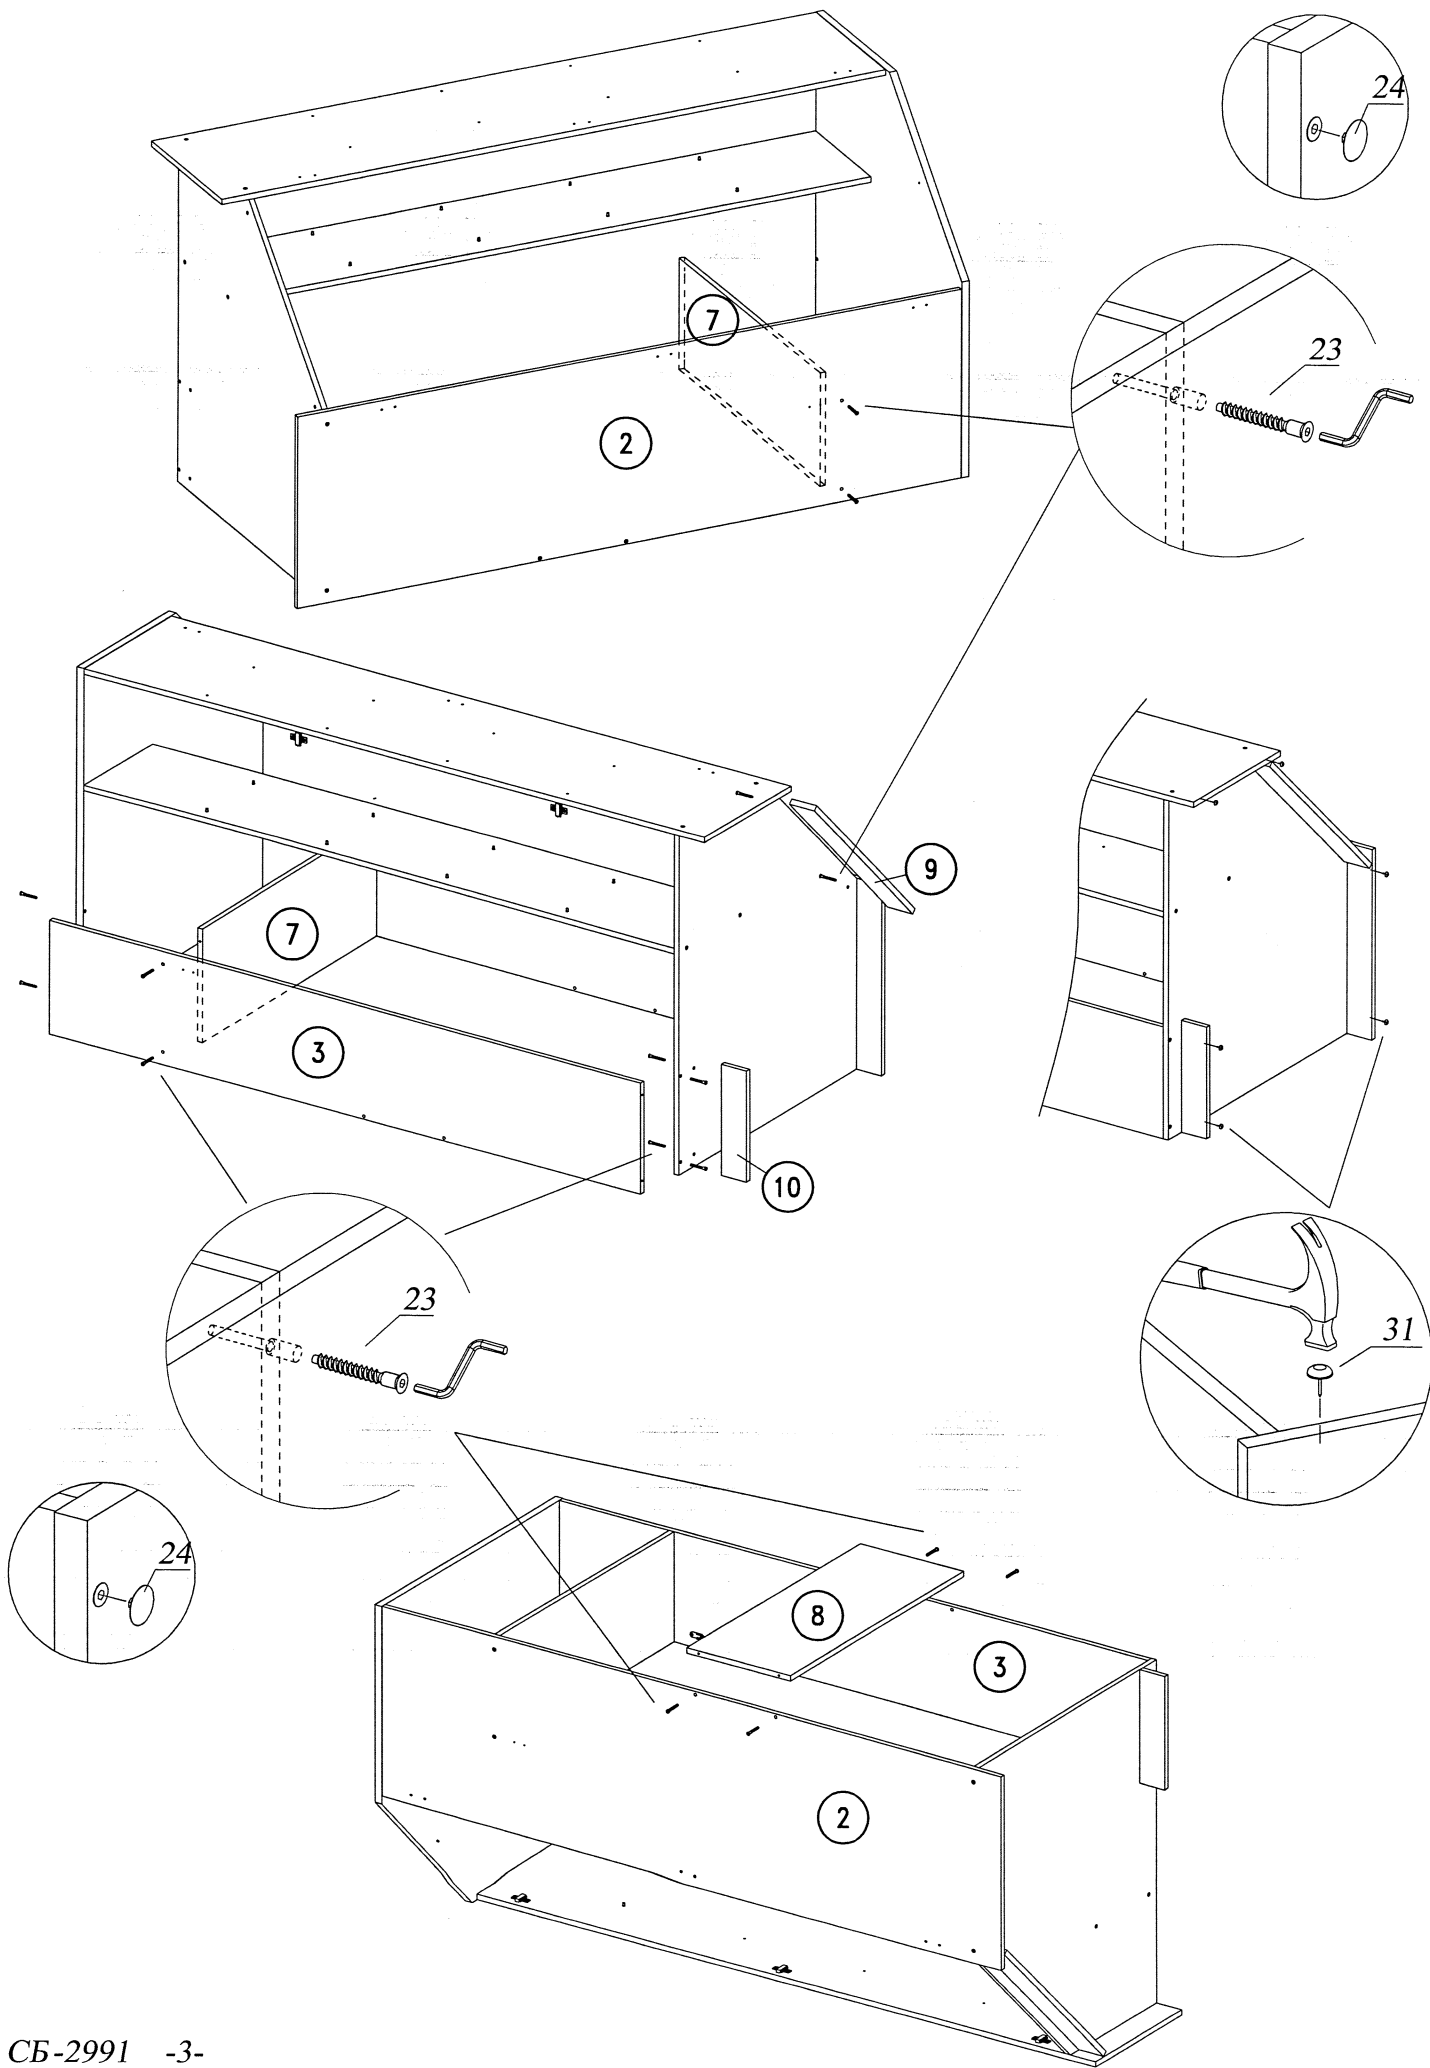

"Медея" СБ-2991
Шкаф угловой

№	LxBxS	шт.	пакет
1	1978x418x16	1	2
2	1978x554x16	1	2
3	1882x330x16	1	1
4	1882x330x16	1	1
5	1012x876x22	1	3
6	995x859x16	1	3
7	330x842x16	1	1
8	330x842x16	1	1
9	678x80x16	1	1
10	80x330x16	1	1
11	1892x296x16	1	1
12	1892x296x16	1	1
13	1876x80x16	1	2
14	330x310x16	4	1
15	1910x352x3	2	2
16	870x378x3	1	3
17	870x627x3	2	3

Левый вариант

18 1.6x25 56	19 3x18 13	20 4x13 29	21 4x16 4	22 4x30 6
23 7x50 28	24 28	25 1	26 6	27 16
28 1	29 2	30 L=836 1	31 6	32 13
33 Ø5x5 20	34 Ø12=2	35 Ø7x1.5 1		

Правый вариант

Сборка корпуса и
накручивание
фурнитуры на
детали 1,2,3,4,
делать зеркально,
согласно схеме сб.