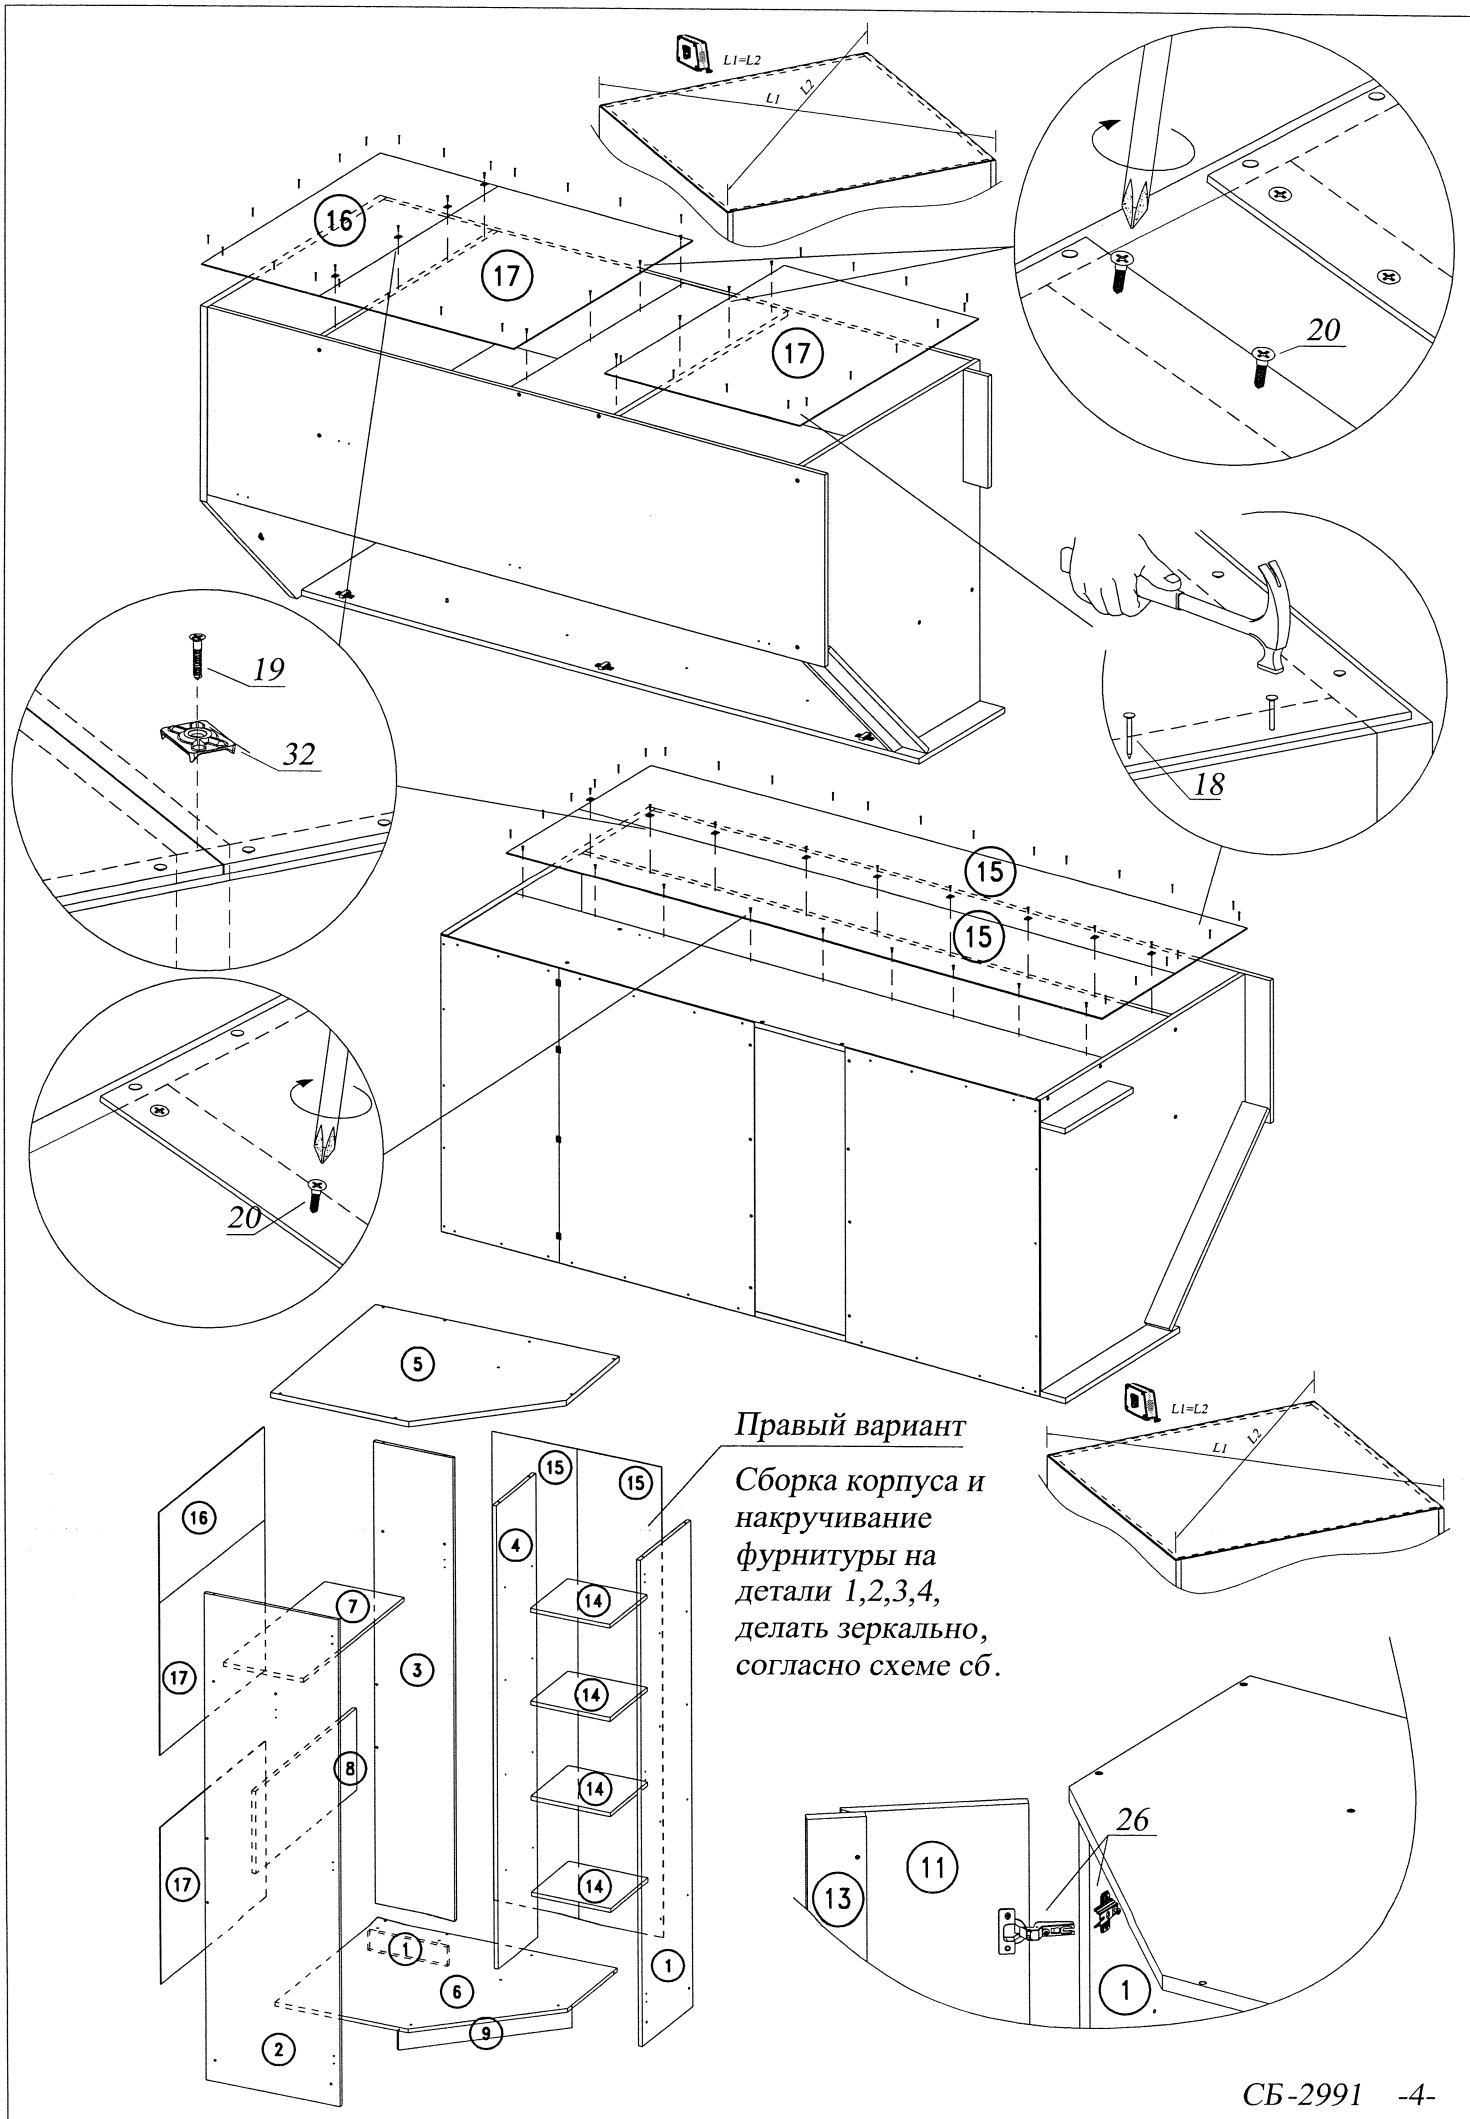

"Медея" СБ-2991
Шкаф угловой

№	LxBxS	шт.	пакет
1	1978x418x16	1	2
2	1978x554x16	1	2
3	1882x330x16	1	1
4	1882x330x16	1	1
5	1012x876x22	1	3
6	995x859x16	1	3
7	330x842x16	1	1
8	330x842x16	1	1
9	678x80x16	1	1
10	80x330x16	1	1
11	1892x296x16	1	1
12	1892x296x16	1	1
13	1876x80x16	1	2
14	330x310x16	4	1
15	1910x352x3	2	2
16	870x378x3	1	3
17	870x627x3	2	3

Левый вариант

18 1.6x25 56	19 3x18 13	20 4x13 29	21 4x16 4	22 4x30 6
23 7x50 28	24 28	25 1	26 6	27 16
28 1	29 2	30 L=836 1	31 6	32 13
33 Ø5x5 20	34 Ø12=2	35 Ø7x1.5 1		

Правый вариант

Сборка корпуса и
накручивание
фурнитуры на
детали 1,2,3,4,
делать зеркально,
согласно схеме сб.